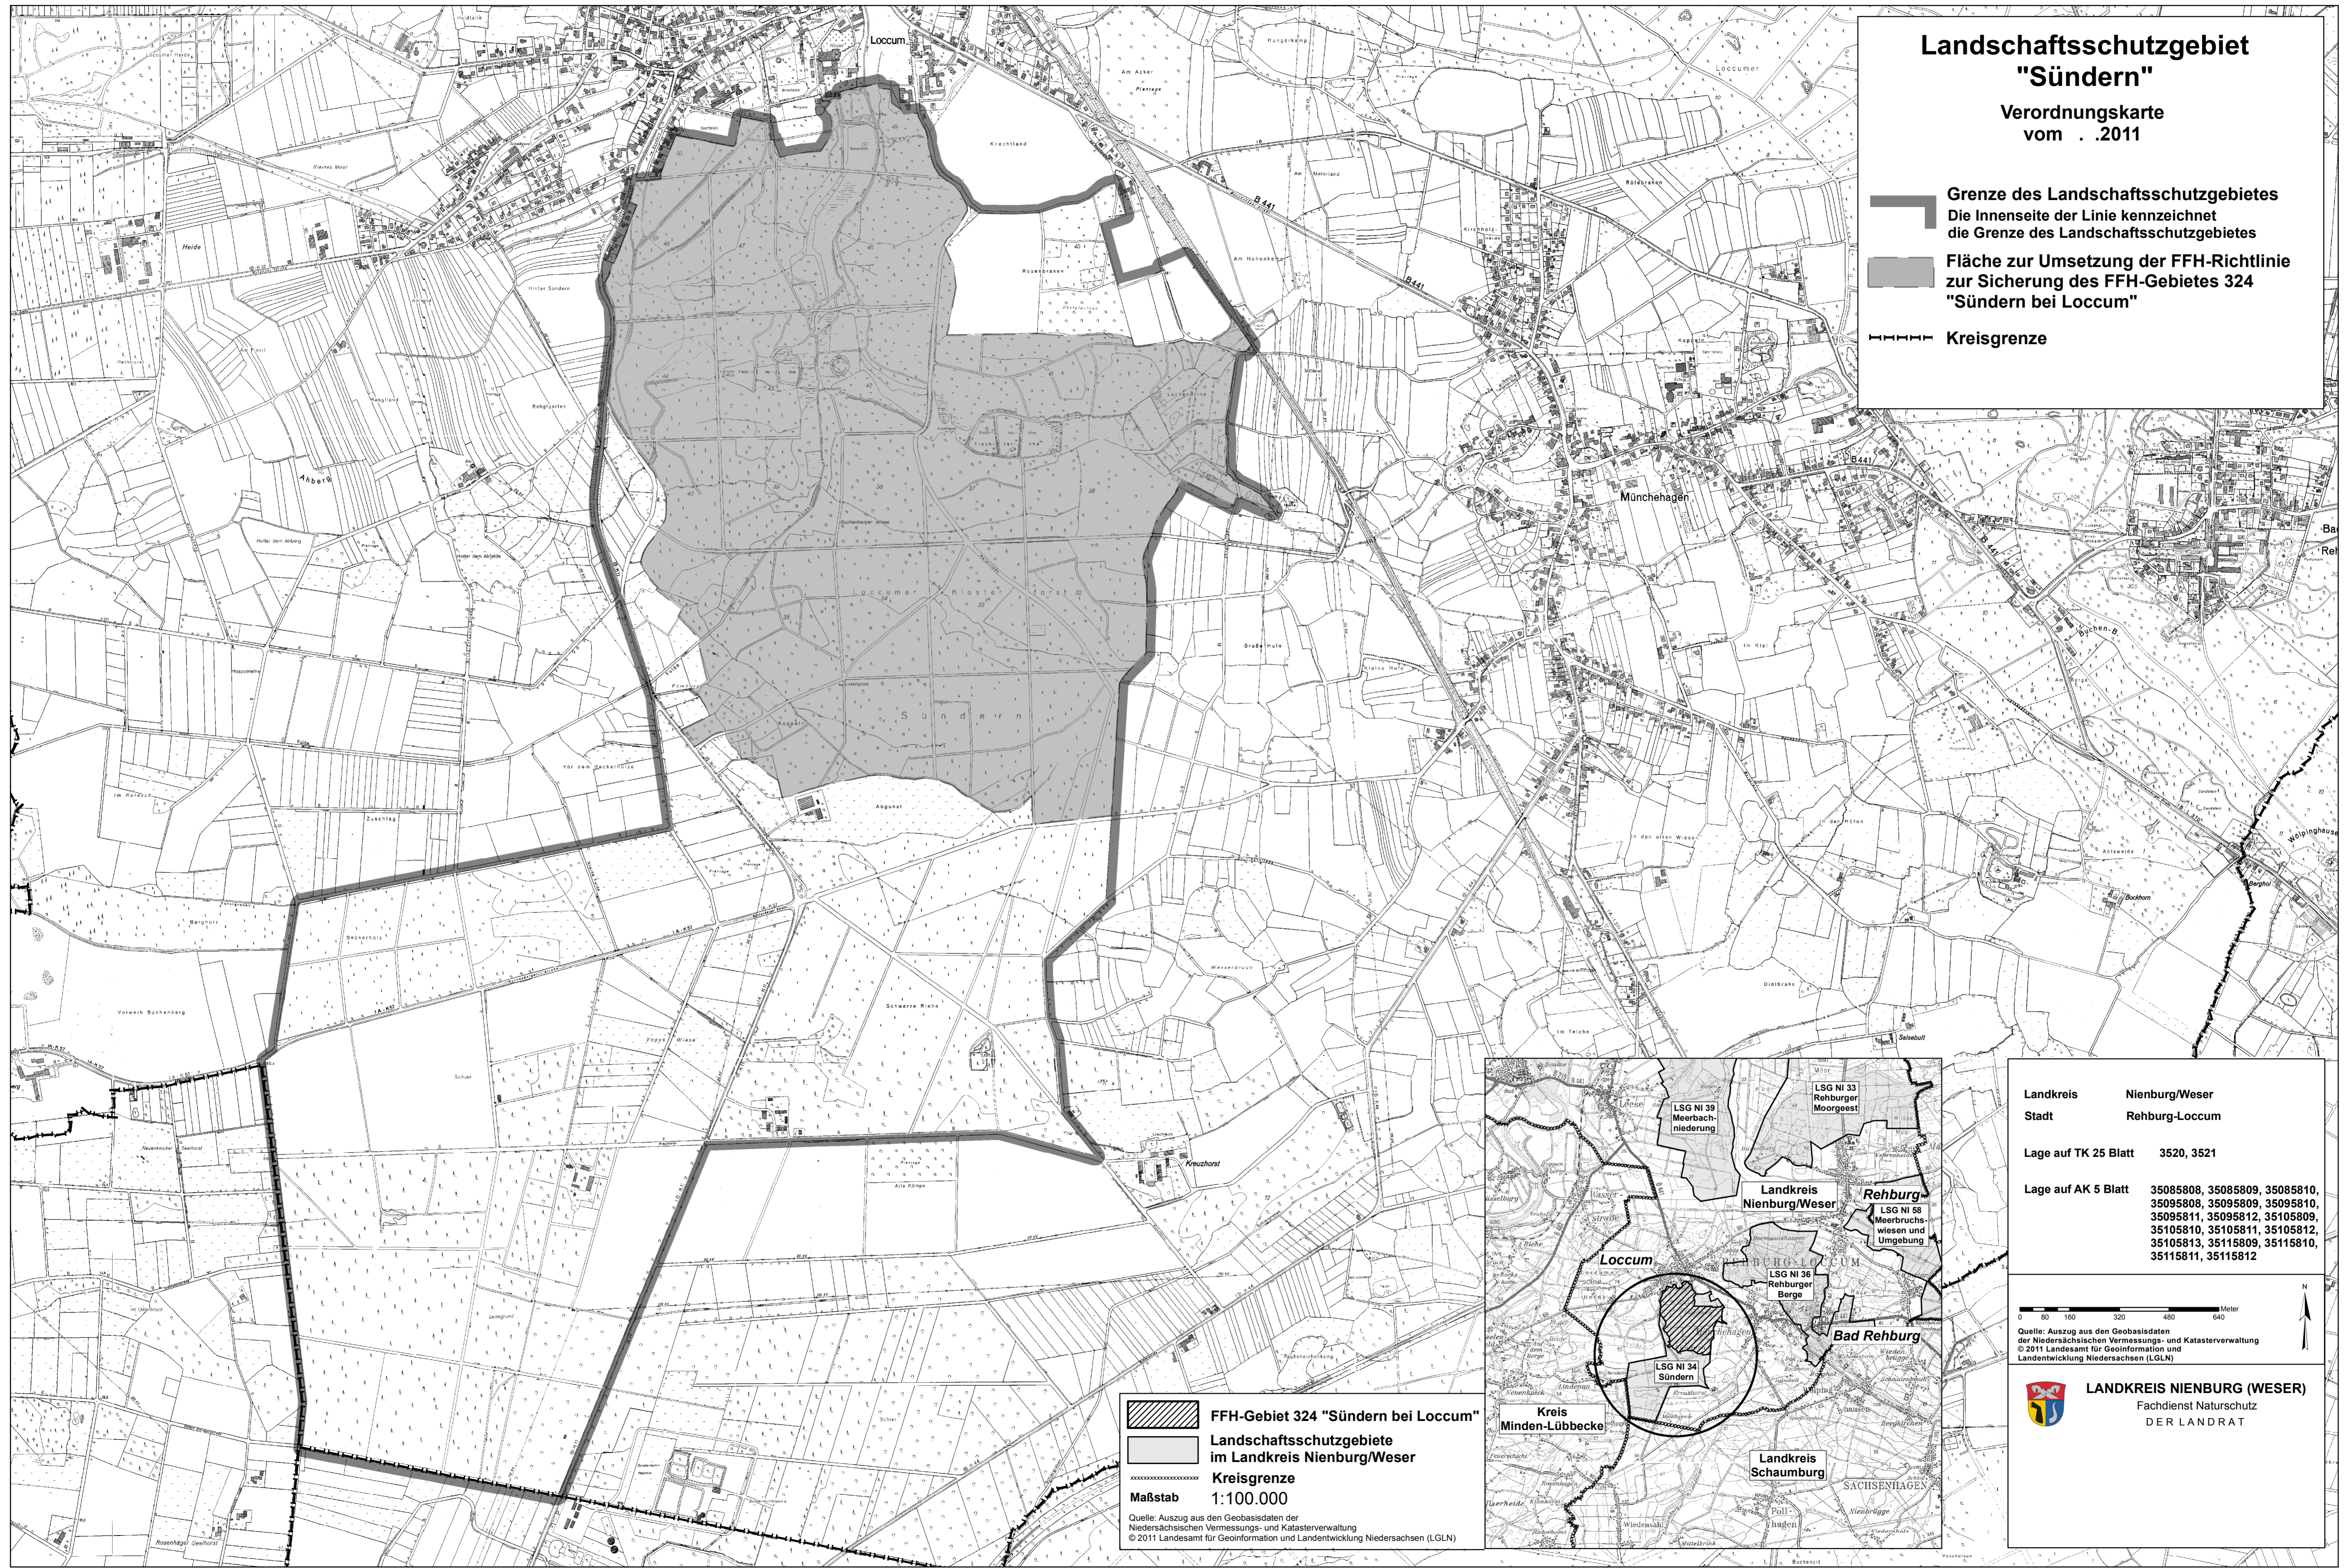

**Landschaftsschutzgebiet
"Sündern"**
Verordnungskarte
vom . 2011

-  Grenze des Landschaftsschutzgebietes
Die Innenseite der Linie kennzeichnet
die Grenze des Landschaftsschutzgebietes
-  Fläche zur Umsetzung der FFH-Richtlinie
zur Sicherung des FFH-Gebietes 324
"Sündern bei Loccum"
-  Kreisgrenze

Landkreis	Nienburg/Weser
Stadt	Rehburg-Loccum
Lage auf TK 25 Blatt	3520, 3521
Lage auf AK 5 Blatt	35085808, 35085809, 35085810, 35095808, 35095809, 35095810, 35095811, 35095812, 35105809, 35105810, 35105811, 35105812, 35105813, 35115809, 35115810, 35115811, 35115812

Quelle: Auszug aus den Geobasisdaten
der Niedersächsischen Vermessungs- und Katasterverwaltung
© 2011 Landesamt für Geoinformation und
Landsentwicklung Niedersachsen (LGLN)

 **LANDKREIS NIENBURG (WESER)**
Fachdienst Naturschutz
DER LANDRAT

 FFH-Gebiet 324 "Sündern bei Loccum"
 Landschaftsschutzgebiete
im Landkreis Nienburg/Weser
Kreisgrenze
Maßstab 1:100.000
Quelle: Auszug aus den Geobasisdaten der
Niedersächsischen Vermessungs- und Katasterverwaltung
© 2011 Landesamt für Geoinformation und Landsentwicklung Niedersachsen (LGLN)