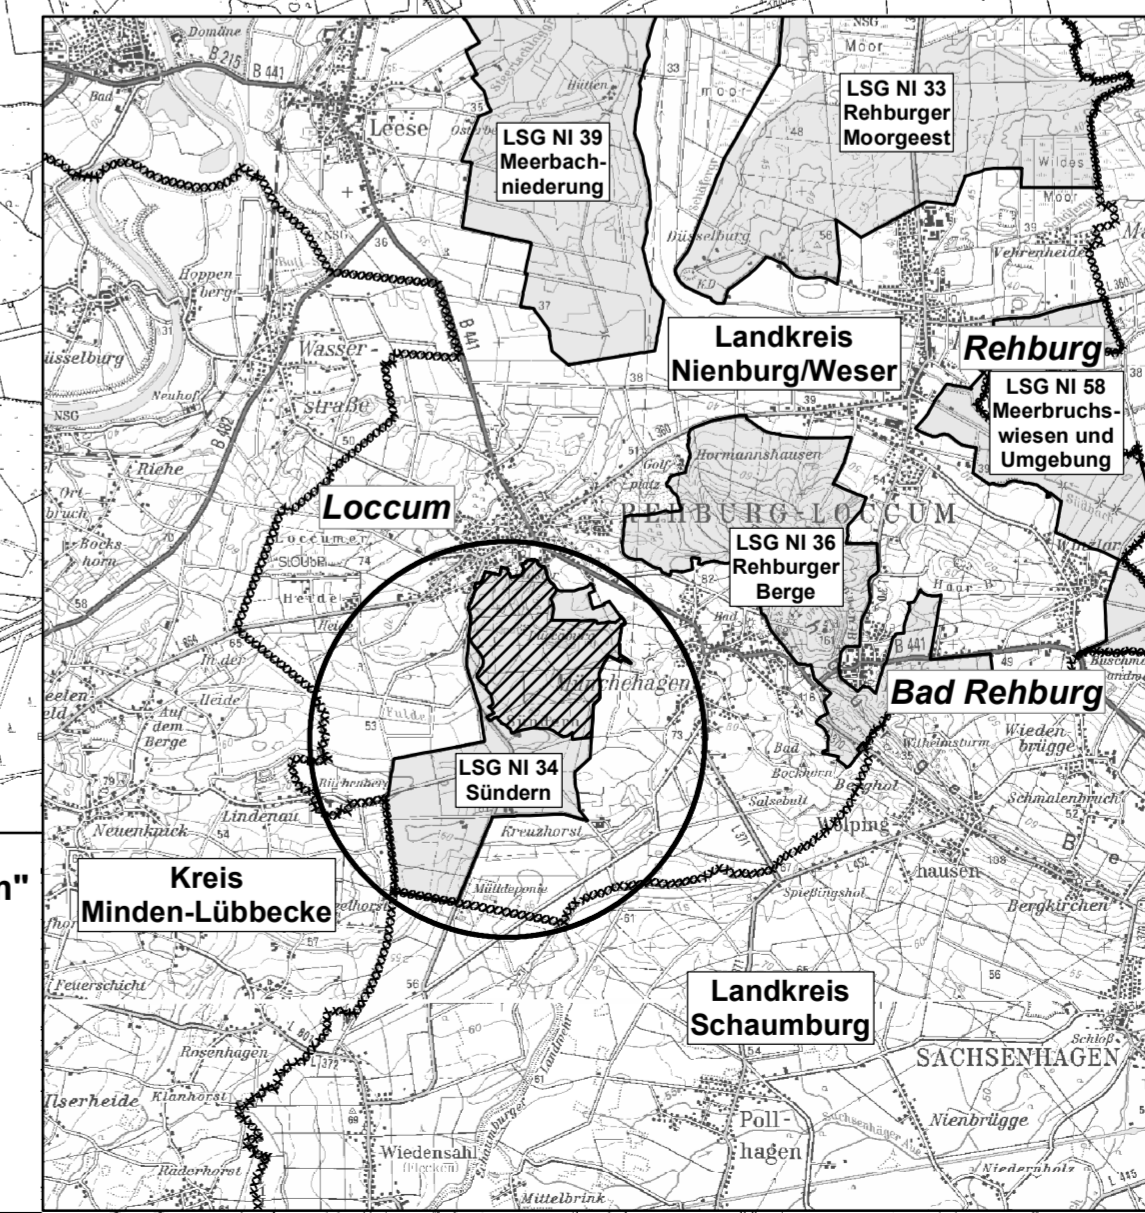

**Landschaftsschutzgebiet
"Sündern"**
Verordnungskarte
vom . 2011

-  Grenze des Landschaftsschutzgebietes
Die Innenseite der Linie kennzeichnet
die Grenze des Landschaftsschutzgebietes
-  Fläche zur Umsetzung der FFH-Richtlinie
zur Sicherung des FFH-Gebietes 324
"Sündern bei Loccum"
-  Kreisgrenze

Landkreis	Nienburg/Weser
Stadt	Rehburg-Loccum
Lage auf TK 25 Blatt	3520, 3521
Lage auf AK 5 Blatt	35085808, 35085809, 35085810, 35095808, 35095809, 35095810, 35095811, 35095812, 35105809, 35105810, 35105811, 35105812, 35105813, 35115809, 35115810, 35115811, 35115812

 FFH-Gebiet 324 "Sündern bei Loccum"
 Landschaftsschutzgebiete
im Landkreis Nienburg/Weser
Kreisgrenze
Maßstab 1:100.000
Quelle: Auszug aus den Geobasisdaten der
Niedersächsischen Vermessungs- und Katasterverwaltung
© 2011 Landesamt für Geoinformation und Landsentwicklung Niedersachsen (LGLN)