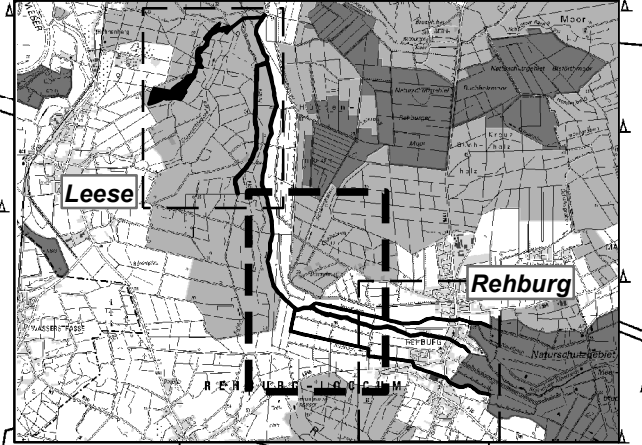

Landschaftsschutzgebiet (LSG NI 68)
"Steinhuder Meerbach und Nebengewässer (mit Leeser Erlen-Riede)"
Naturschutzgebiete im Landkreis Nienburg (Weser) und in der Region Hannover
Landschaftsschutzgebiete im Landkreis Nienburg (Weser) und in der Region Hannover

Maßstab 1:150.000

Quelle: Auszug aus den Geobasisdaten der Niedersächsischen Vermessungs- und Katasterverwaltung, © 2014 LGLN

Steinhuder Meerbach

Nordbach

Nehrenbruch

Südbach

Ein- und Ausstiegsstelle für Kanus

Teilgebiet 3

Teilgebiet 1

Grenze des Landschaftsschutzgebietes
 (Die Innenseite der Linie kennzeichnet die Grenze des Landschaftsschutzgebietes)
 Das Landschaftsschutzgebiet entspricht der Fläche zur Umsetzung der FFH-Richtlinie zur Sicherung des FFH-Gebietes 094 "Steinhuder Meer (mit Randbereichen)"

Maßstab 1:10.000

Quelle: Auszug aus den Geobasisdaten der Niedersächsischen Vermessungs- und Katasterverwaltung, © 2016 LGLN

LANDKREIS NIENBURG (WESER)
 DER LANDRAT

Entwurf

REH