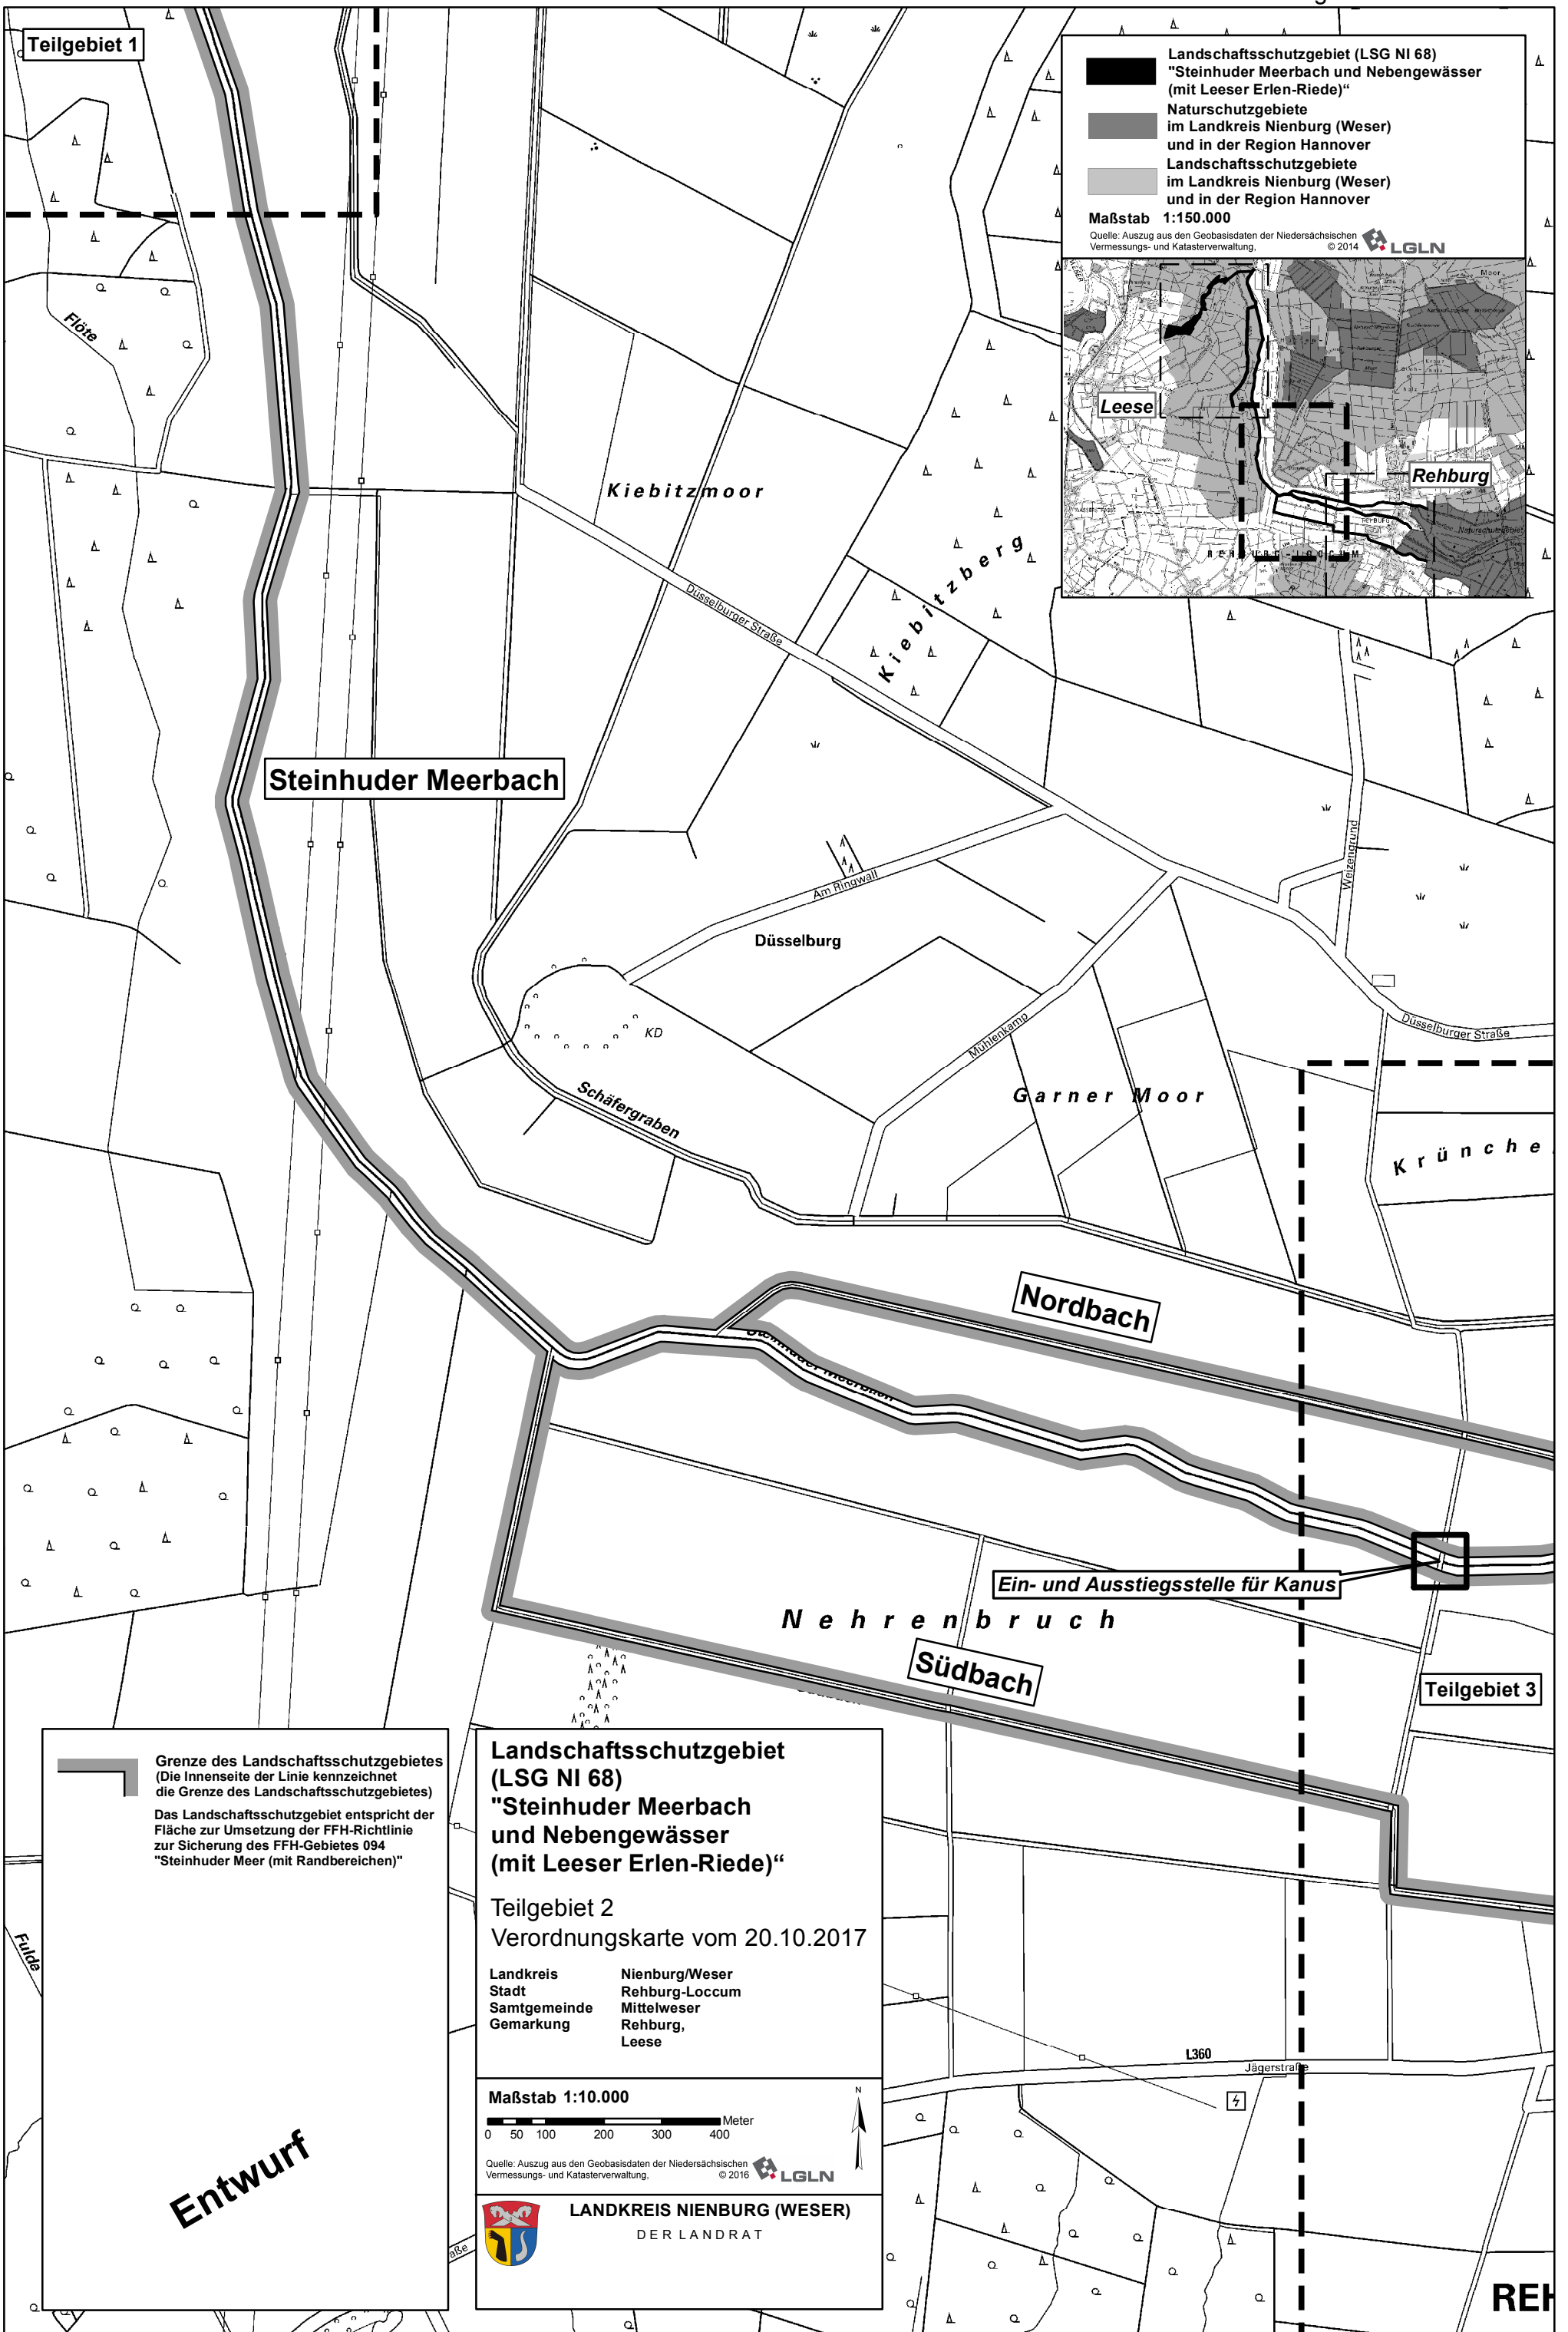

Landschaftsschutzgebiet (LSG NI 68)
"Steinhuder Meerbach und Nebengewässer (mit Leeser Erlen-Riede)"
Naturschutzgebiete im Landkreis Nienburg (Weser) und in der Region Hannover
Landschaftsschutzgebiete im Landkreis Nienburg (Weser) und in der Region Hannover

Maßstab 1:150.000

Quelle: Auszug aus den Geobasisdaten der Niedersächsischen Vermessungs- und Katasterverwaltung, © 2014 LGLN

Steinhuder Meerbach

Nordbach

Nehrenbruch

Südbach

Ein- und Ausstiegsstelle für Kanus

Teilgebiet 3

Teilgebiet 1

Grenze des Landschaftsschutzgebietes
 (Die Innenseite der Linie kennzeichnet die Grenze des Landschaftsschutzgebietes)
 Das Landschaftsschutzgebiet entspricht der Fläche zur Umsetzung der FFH-Richtlinie zur Sicherung des FFH-Gebietes 094 "Steinhuder Meer (mit Randbereichen)"

Maßstab 1:10.000

Quelle: Auszug aus den Geobasisdaten der Niedersächsischen Vermessungs- und Katasterverwaltung, © 2016 LGLN

LANDKREIS NIENBURG (WESER)
 DER LANDRAT

Entwurf

REH