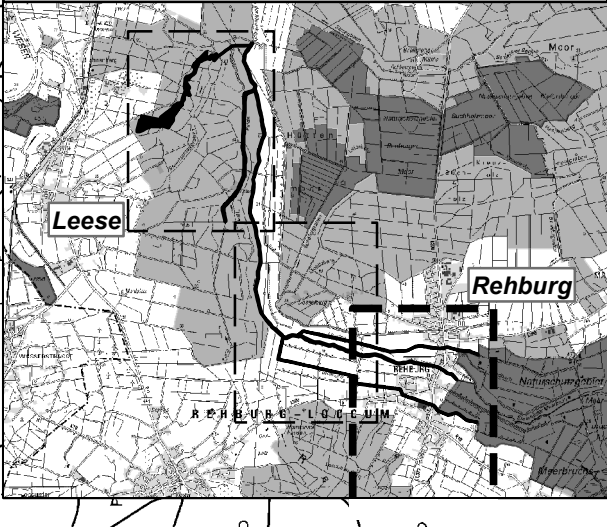

**Landschaftsschutzgebiet (LSG NI 68)**  
**"Steinhuder Meerbach und Nebengewässer**  
**(mit Leeser Erlen-Riede)"**  
 Naturschutzgebiete  
 im Landkreis Nienburg (Weser)  
 und in der Region Hannover  
 Landschaftsschutzgebiete  
 im Landkreis Nienburg (Weser)  
 und in der Region Hannover  
**Maßstab 1:150.000**  
 Quelle: Auszug aus den Geobasisdaten der Niedersächsischen  
 Vermessungs- und Katasterverwaltung, © 2014 **LGLN**

**Grenze des Landschaftsschutzgebietes**  
 (Die Innenseite der Linie kennzeichnet  
 die Grenze des Landschaftsschutzgebietes)  
 Das Landschaftsschutzgebiet entspricht der  
 Fläche zur Umsetzung der FFH-Richtlinie  
 zur Sicherung des FFH-Gebietes 094  
 "Steinhuder Meer (mit Randbereichen)"  
 Sowie zur Umsetzung der  
 EU-Vogelschutzrichtlinie  
 zur Sicherung des Vogelschutzgebietes  
 V 42 "Steinhuder Meer"  
**NSG HA 190 "Meerbruchswiesen"**

**Entwurf**

**Landschaftsschutzgebiet**  
**(LSG NI 68)**  
**"Steinhuder Meerbach**  
**und Nebengewässer**  
**(mit Leeser Erlen-Riede)"**  
**Teilgebiet 3**  
**Verordnungskarte vom 20.10.2017**

**Landkreis** Nienburg/Weser  
**Stadt** Rehburg-Loccum  
**Gemarkung** Rehburg

**Maßstab 1:10.000**  
 0 50 100 200 300 400 Meter  
 Quelle: Auszug aus den Geobasisdaten der Niedersächsischen  
 Vermessungs- und Katasterverwaltung, © 2016 **LGLN**

**LANDKREIS NIENBURG (WESER)**  
 DER LANDRAT