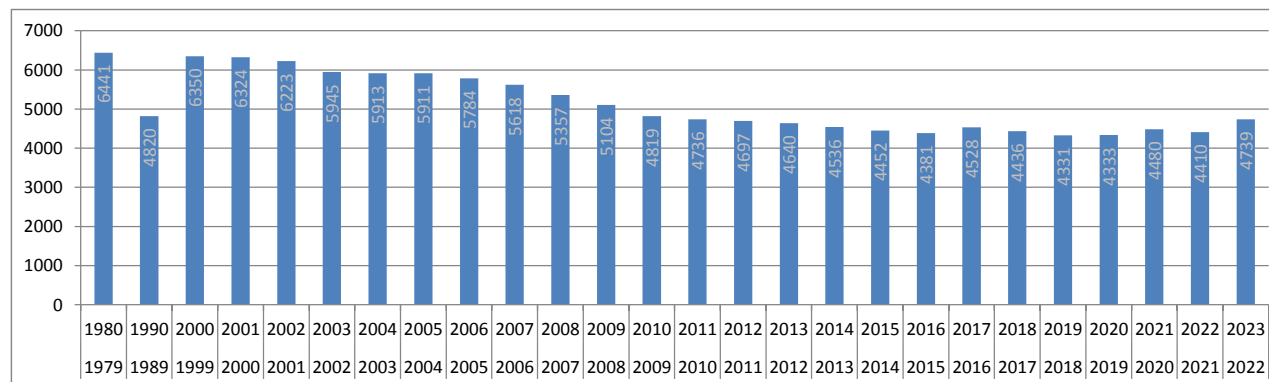

Schülerzahlen Hauptschulen

Aufhebung OS
↓

Schule	Aufhebung OS																									
	Schuljahr	1979	1989	1999	2000	2001	2002	2003	2004	2005	2006	2007	2008	2009	2010	2011	2012	2013	2014	2015	2016	2017	2018	2019	2020	2021
	1980	1990	2000	2001	2002	2003	2004	2005	2006	2007	2008	2009	2010	2011	2012	2013	2014	2015	2016	2017	2018	2019	2020	2021	2022	
HS Nordertor, Nbg.	237	166	226	265	291	300	296	348	313	285	230	193	197	172	175	152	132	93	89							
HS Leintor, Nbg.	322	203	251	256	270	240	228	310	319	302	283	278	251	223	205	194	189	165	166	210	146	102	58	25		
HS Bücken	135	87	106	110	111	103	106	129	144	127																
HS Wechold	93	46	36	36	36	59	61	63	46	30																
HS Eystrup	85	56	91	80	88	91	101	118	114	109	111	102	93	92	98	50	34	17								
HS Liebenau	318	150	172	179	200	185	190	275	226	206	187	204	177	160	147	141	114	136	138	132	119	71	33			
HS Heemsen	344	204	176	164	133	113	104	151	138	119	105	90	97	80	76	72	62	39	13							
HS Steimbke	181	71	125	122	134	139	129	149	147	141	118	111	107	120	101	90	74	52	27							
HS Landesbergen	182	73	140	138	130	141	135	178	163	146	135	126	98	94	107	106	93	79	59	61	16					
HS Loccum	212	97	118	124	150	162	172	199	194	171	157	147	129	131	103	77	56	37	19							
HS Steyerberg	318	134	166	177	175	184	155	205	212	194	183	163	158	151	161	137	139	95	44							
HS Diepenau	174	93	59	67	62	66	75	88	85	74	80	73														
HS Uchte	185	83	91	91	89	113	114	147	125	125	105	120	165	155	132	102	79	68	29							
HS Hoya											156	136	130	149	147	168	150	152	121	107	88	33				
Einzugsbereich insges.	2786	1463	1757	1809	1869	1896	1866	2360	2226	2029	1850	1743	1602	1527	1452	1289	1122	933	705	510	369	206	91	25	0	