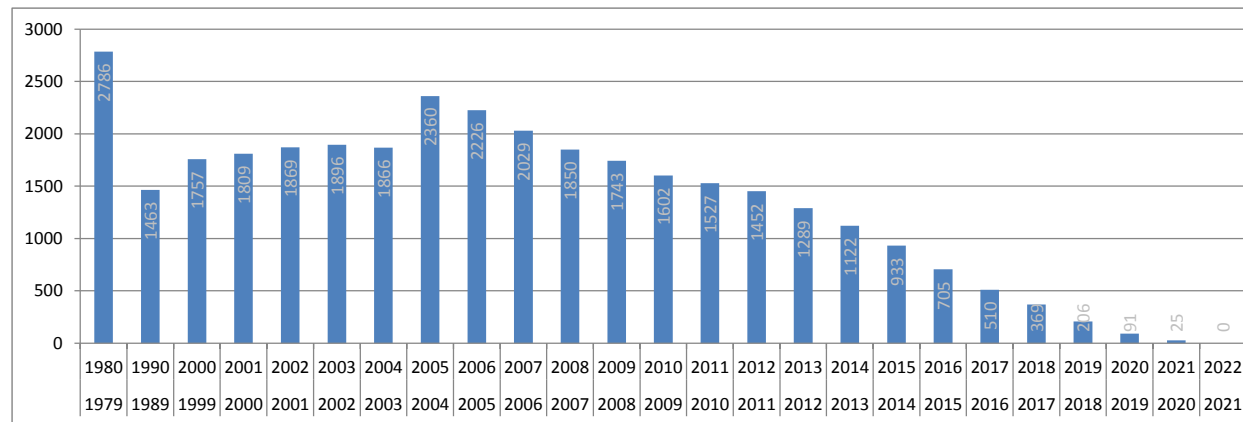

Schülerzahlen Hauptschulen

Aufhebung OS
↓

Schule	Aufhebung OS																									
	Schuljahr	1979	1989	1999	2000	2001	2002	2003	2004	2005	2006	2007	2008	2009	2010	2011	2012	2013	2014	2015	2016	2017	2018	2019	2020	2021
	1980	1990	2000	2001	2002	2003	2004	2005	2006	2007	2008	2009	2010	2011	2012	2013	2014	2015	2016	2017	2018	2019	2020	2021	2022	
HS Nordertor, Nbg.	237	166	226	265	291	300	296	348	313	285	230	193	197	172	175	152	132	93	89							
HS Leintor, Nbg.	322	203	251	256	270	240	228	310	319	302	283	278	251	223	205	194	189	165	166	210	146	102	58	25		
HS Bücken	135	87	106	110	111	103	106	129	144	127																
HS Wechold	93	46	36	36	36	59	61	63	46	30																
HS Eystrup	85	56	91	80	88	91	101	118	114	109	111	102	93	92	98	50	34	17								
HS Liebenau	318	150	172	179	200	185	190	275	226	206	187	204	177	160	147	141	114	136	138	132	119	71	33			
HS Heemsen	344	204	176	164	133	113	104	151	138	119	105	90	97	80	76	72	62	39	13							
HS Steimbke	181	71	125	122	134	139	129	149	147	141	118	111	107	120	101	90	74	52	27							
HS Landesbergen	182	73	140	138	130	141	135	178	163	146	135	126	98	94	107	106	93	79	59	61	16					
HS Loccum	212	97	118	124	150	162	172	199	194	171	157	147	129	131	103	77	56	37	19							
HS Steyerberg	318	134	166	177	175	184	155	205	212	194	183	163	158	151	161	137	139	95	44							
HS Diepenau	174	93	59	67	62	66	75	88	85	74	80	73														
HS Uchte	185	83	91	91	89	113	114	147	125	125	105	120	165	155	132	102	79	68	29							
HS Hoya											156	136	130	149	147	168	150	152	121	107	88	33				
Einzugsbereich insges.	2786	1463	1757	1809	1869	1896	1866	2360	2226	2029	1850	1743	1602	1527	1452	1289	1122	933	705	510	369	206	91	25	0	