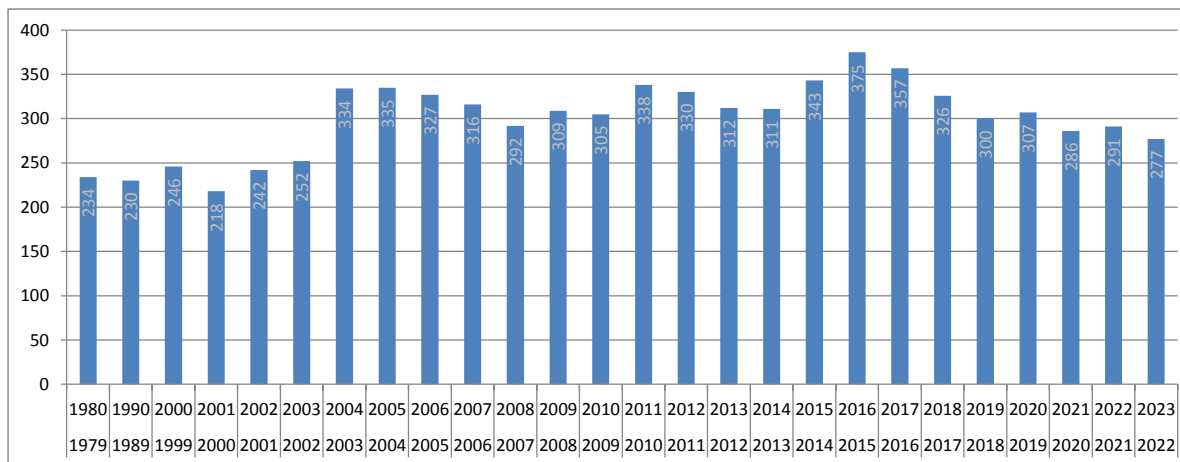

Schule																										
Schuljahr	1979	1989	1999	2000	2001	2002	2003	2004	2005	2006	2007	2008	2009	2010	2011	2012	2013	2014	2015	2016	2017	2018	2019	2020	2021	2022
	1980	1990	2000	2001	2002	2003	2004	2005	2006	2007	2008	2009	2010	2011	2012	2013	2014	2015	2016	2017	2018	2019	2020	2021	2022	2023
Nachrichtlich:																										
Berufli. Gymn. BBS Nienburg	234	230	246	218	242	252	334	335	327	316	292	309	305	338	330	312	311	343	375	357	326	300	307	286	291	277