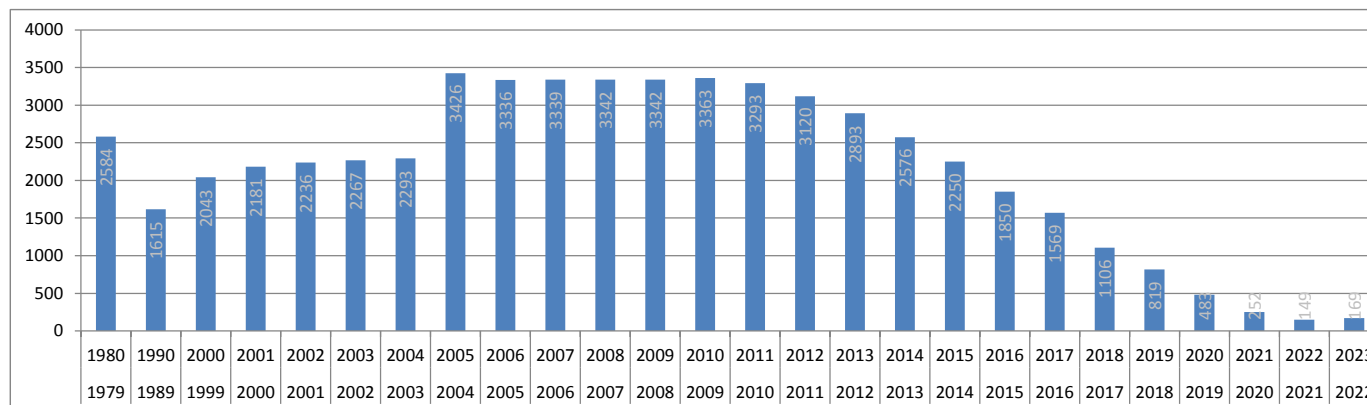

Schülerzahlen Realschulen

Schule	Aufhebung OS ↓																											
	Schuljahr	1979	1989	1999	2000	2001	2002	2003	2004	2005	2006	2007	2008	2009	2010	2011	2012	2013	2014	2015	2016	2017	2018	2019	2020	2021	2022	2023
RS Nienburg	704	291	400	400	375	328	323	479	445	447	477	508	525	533	555	551	522	503	493	423	361	286	186	81				
RS Langendamm	194	208	279	270	225	234	211	261	265	272	273	267	289	284	294	281	266	261	246	215	174	121	80	39				
RS Steimbke			75	134	160	157	143	229	221	212	228	225	218	231	186	160	112	79	39									
RS Loccum			166	170	176	189	209	332	324	315	305	296	273	260	220	174	135	93	49									
RS Hoya	732	278	306	346	353	392	379	533	518	542	534	511	538	496	480	446	430	339	276	204	150	76						
RS Marklohe	188	242	308	298	307	294	311	460	444	423	388	386	398	403	422	429	421	393	310	423	179	135	57					
RS Stolzenau	426	392	271	302	310	315	330	507	512	514	541	558	563	546	509	469	433	403	333	272	202	133	67					
RS Uchte	340	204	238	261	299	292	287	411	382	390	368	352	337	322	260	215	148	97	48									
RS Heemsen					31	66	100	214	225	224	228	239	222	218	194	168	109	82	44									
RS Rahn																				12	32	40	68	93	132	149	169	
Einzugsbereich insges.	2584	1615	2043	2181	2236	2267	2293	3426	3336	3339	3342	3342	3363	3293	3120	2893	2576	2250	1850	1569	1106	819	483	252	149	169