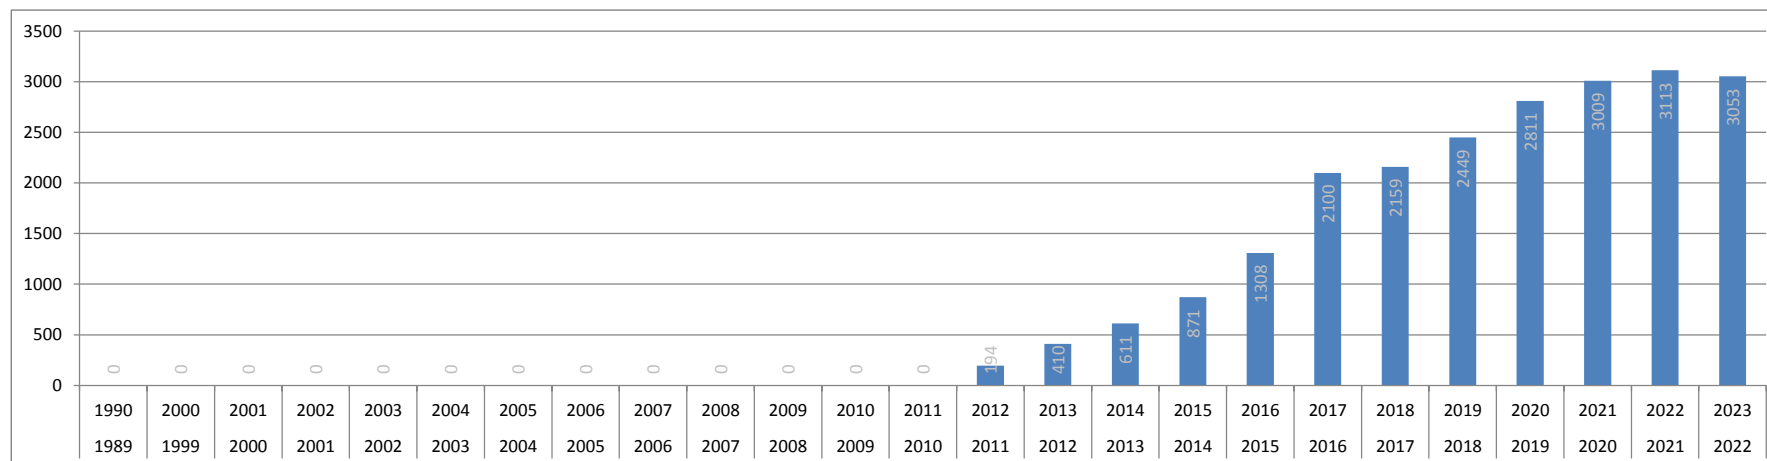

Schülerzahlen Oberschulen

Anlage 3 zu Drucksache 2022/177

Schule	Schuljahr																									
	1989	1999	2000	2001	2002	2003	2004	2005	2006	2007	2008	2009	2010	2011	2012	2013	2014	2015	2016	2017	2018	2019	2020	2021	2022	
Oberschule Heemsen															43	116	164	203	208	187	76					
Oberschule Steimbke															36	76	127	177	232	334	389	405	386	360	382	370
Oberschule Loccum															55	98	122	170	238	334	349	367	379	386	369	360
Oberschule Uchte															60	107	184	256	362	476	463	440	415	430	396	381
Freie Schule Mittelweser																13	14	10	21	19	32	34	53	47	46	44
Oberschule Hoya																		55	151	246	364	499	634	637	658	650
Oberschule Marklohe																			51	351	176	263	344	392	392	376
Oberschule Mittelweser																			45	85	130	195	279	361	381	376
Oberschule Nienburg																				68	180	246	321	396	489	496
Einzugsbereich insges.	0	0	0	0	0	0	0	0	0	0	0	0	0	0	194	410	611	871	1308	2100	2159	2449	2811	3009	3113	3053