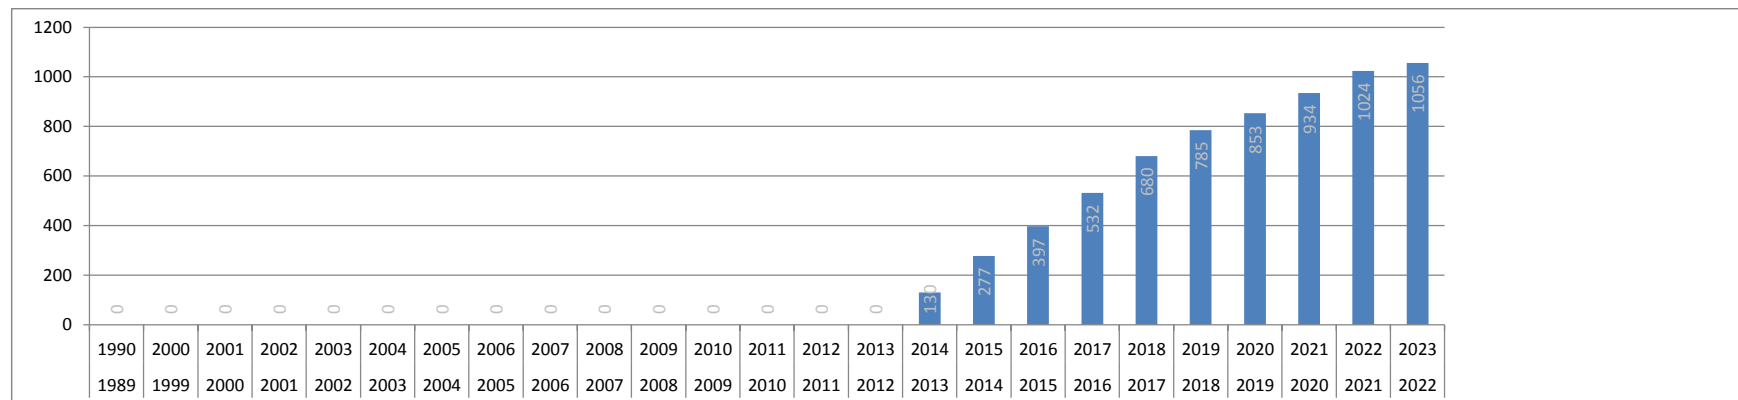

Schülerzahlen Integrierte Gesamtschulen

Schule	Schuljahr																									
	1989	1990	1999	2000	2001	2002	2003	2004	2005	2006	2007	2008	2009	2010	2011	2012	2013	2014	2015	2016	2017	2018	2019	2020	2021	2022
IGS Nienburg																	130	277	397	532	680	785	853	934	1024	1056
Einzugsbereich insges.	0	0	0	0	0	0	0	0	0	0	0	0	0	0	0	0	130	277	397	532	680	785	853	934	1024	1056