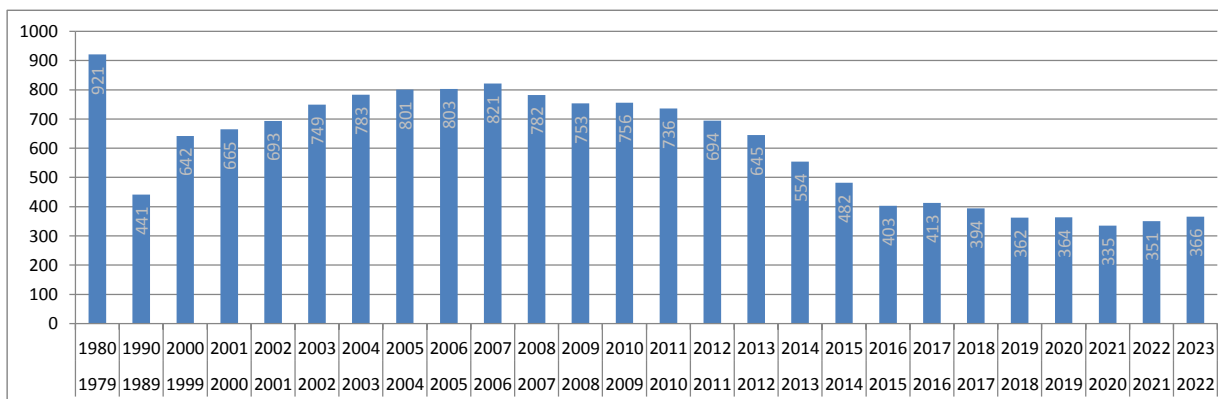

Schülerzahlen Förderschulen

Aufhebung OS
↓

Schule	Schuljahr																										
	1979	1989	1999	2000	2001	2002	2003	2004	2005	2006	2007	2008	2009	2010	2011	2012	2013	2014	2015	2016	2017	2018	2019	2020	2021	2022	2023
FöS-LE Gutenbergschule, Hoya	132	55	96	112	121	122	114	121	112	109	94	92	74	78	83	76	63	56	52	58	46	36	26	15			
FöS-LE Winterbach, Pennigsehl	102	57	65	78	81	91	94	96	95	87	79	62	72	70	62	58	39	25									
FöS-LE Fröbelschule, Nienburg	303	144	213	203	210	238	234	215	194	191	194	164	157	143	127	112	91	69	29	31	20						
FöS-SP Fröbelschule, Nienburg								24	35	42	36	34	37	40	32	22	24	24	20	20	19	12	12	12	13	22	
FöS-LE W.-Busch, Rehburg	197	56	60	57	62	68	67	63	53	58	51	70	70	67	64	63	47	39	43	37	30	21	16				
FöS-LE K.-Kollwitz, Uchte	85	31	75	70	72	75	85	76	81	73	67	63	65	55	59	54	37	23									
FöS-GE Tagesbildungsstätte Hoya	34	25	33	34	41	44	49	46	50	45	42	43	42	45	43	45	41	34	34	27	27	30	29	30	34	39	
FöS-GE A.-Lindgren, Nienburg	46	49	63	69	70	74	73	77	80	82	87	89	82	75	76	66	62	68	69	76	89	95	104	101	113	124	
FöS-GE Helen-Keller-Schule,Stolz.	22	24	37	42	36	37	38	42	44	60	62	66	68	65	61	64	70	68	77	80	80	79	94	88	97	89	
FöS-ESE Christophorusschule								29	41	59	74	70	70	79	84	74	72	67	62	63	70	70	80	76	81	86	85
FöS-KME Alpehideschule, Nienburg														10	14	13	7	5	5	7	5	7	9	7	8	8	7
FöS-KME GOBS Heemsen																	6	8	9	9	9	6					
Einzugsbereich insges.	921	441	642	665	693	749	783	801	803	821	782	753	756	736	694	645	554	482	403	413	394	362	364	335	351	366